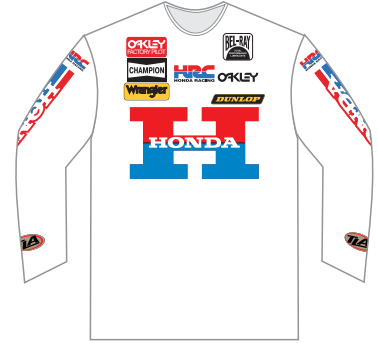

JERSEYS

CLASSIC RIDERS STYLE

RYA-800

RYA 816
Hekki Mikkola

RHO-803
Jmb

RHO-804
Malerbe

RHO-805
Malerbe 2

RHO-806
J.J.Bruno